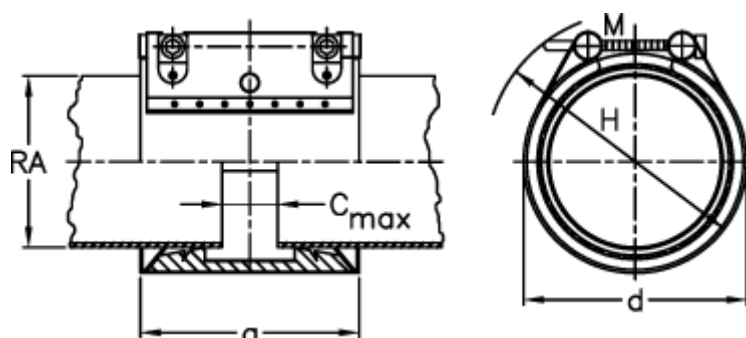

Varenummer: 025748600204
Beskrivelse: Norma Connect rørkobling
GRIP E W5 Ø=204,0 NBR, 10 bar

Mål

a	= 142
C max med båndindlæg	= 35
d	= 230
H	= 230
M (Skrue)	= M16
Nominelt tryk (bar)	= 16
RA	= 204
RA min-RA max	= 202,0-206,0